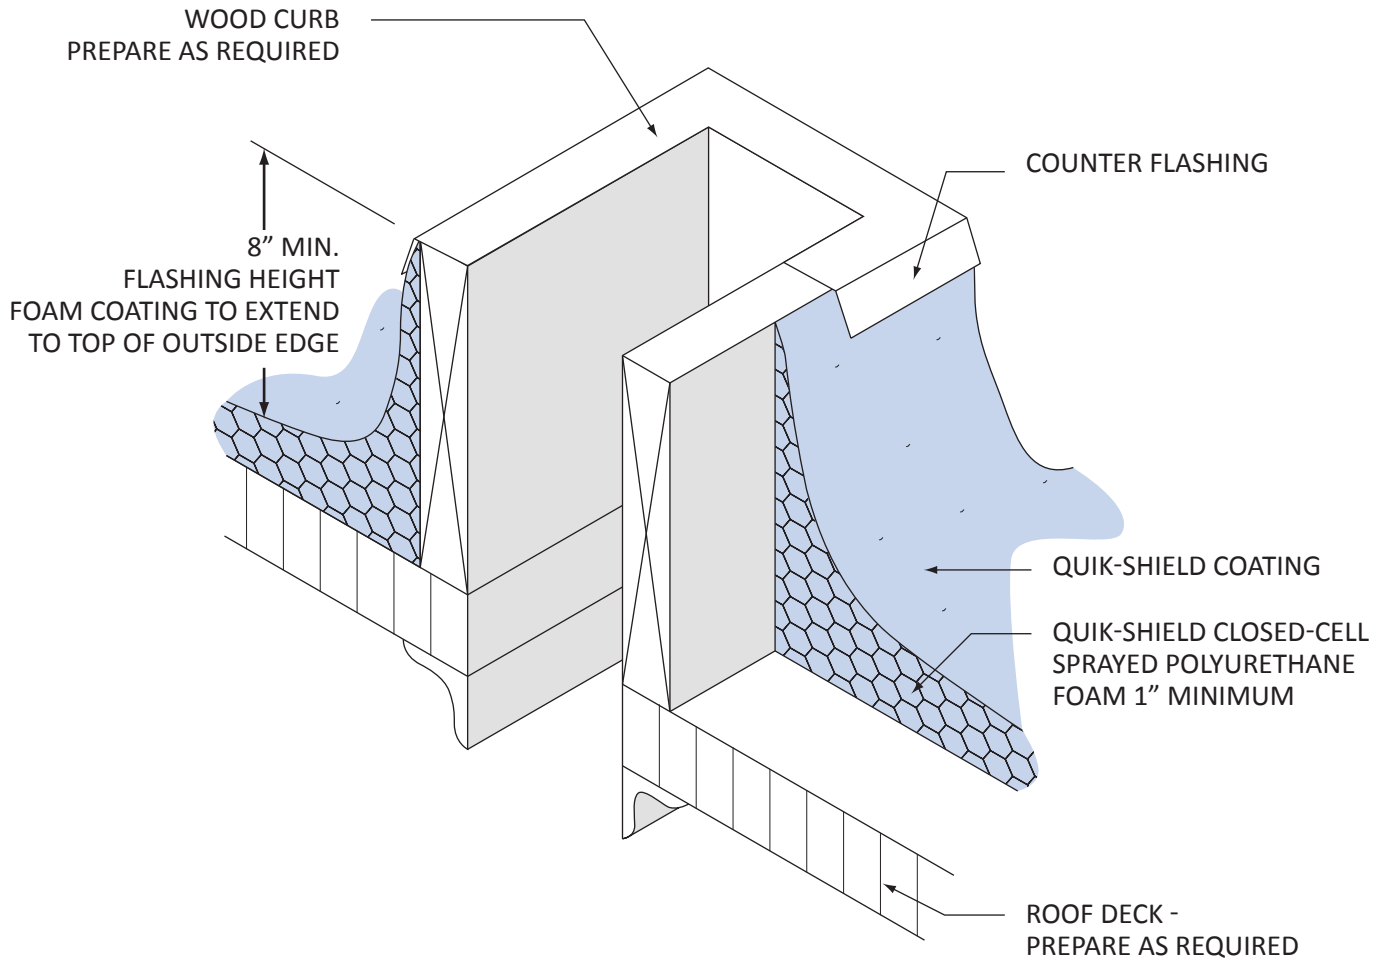

# QUIK-SHIELD

## WOOD RAISED CURB

QSR-014 07-2012

SWD Urethane  
Mesa, Arizona  
800-828-1394  
swdurethane.com